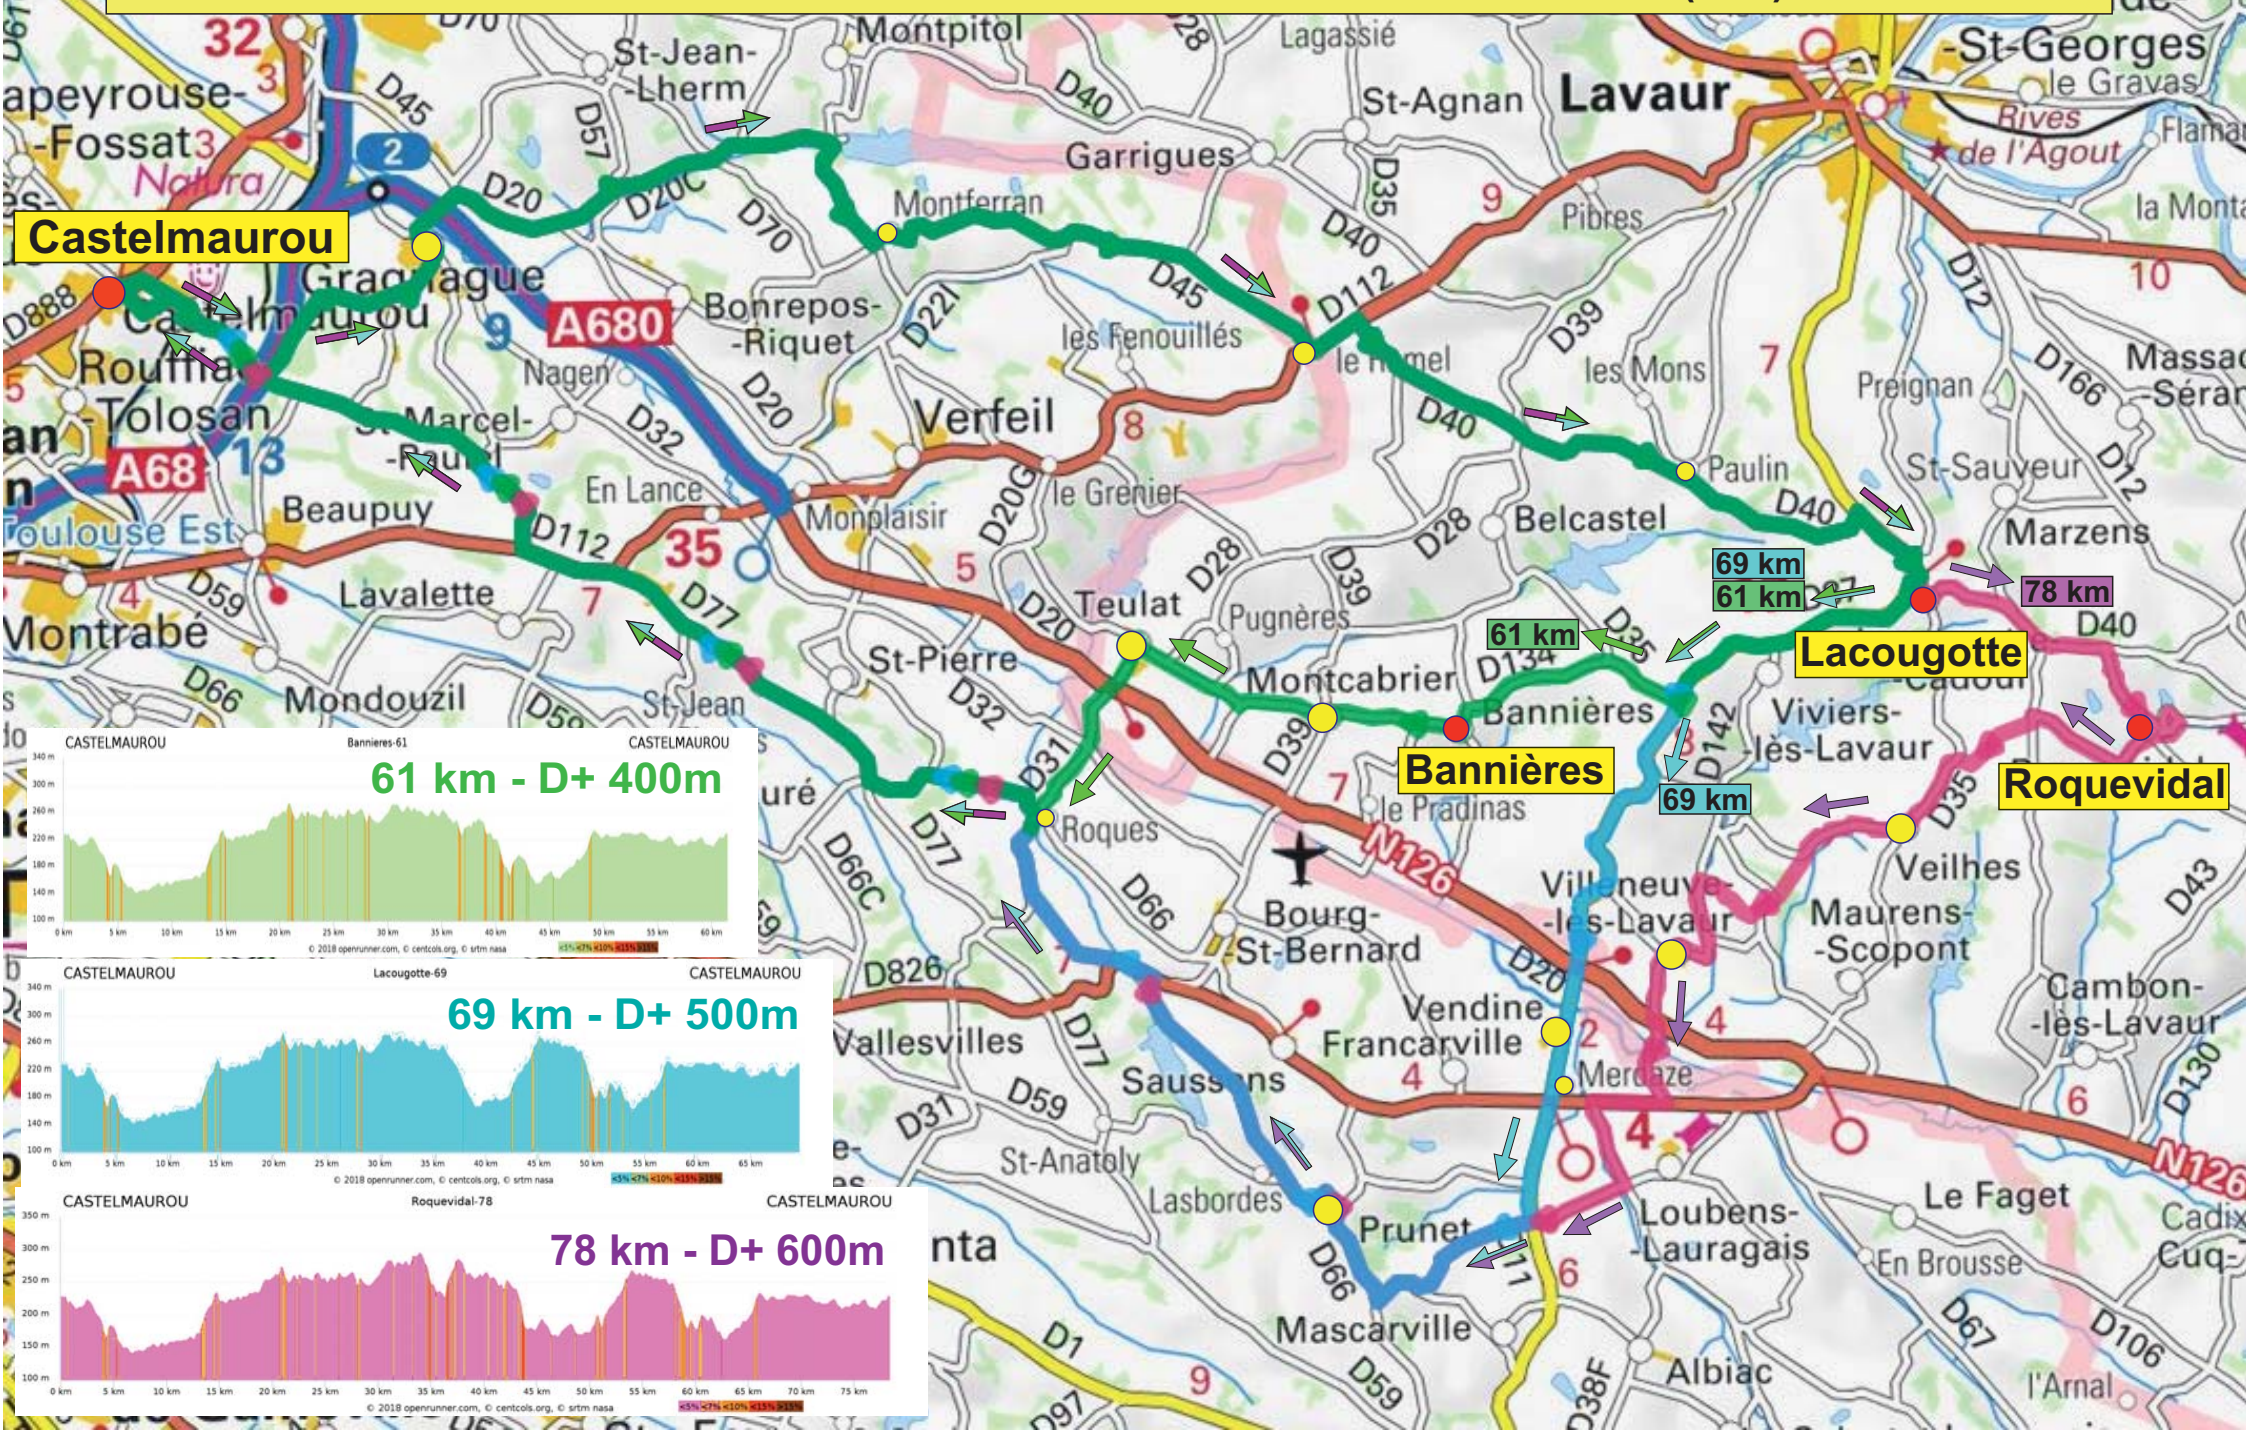

# Circuits de ROQUEVIDAL - LACOUGOTTE & BANNIERES - VA

Distances 78 - 69 & 61 km - Dénivelés +: 600 - 500 & 400m (env)

**Castelmaurou**

**Lacougotte**

**Bannières**

**Roquevidal**